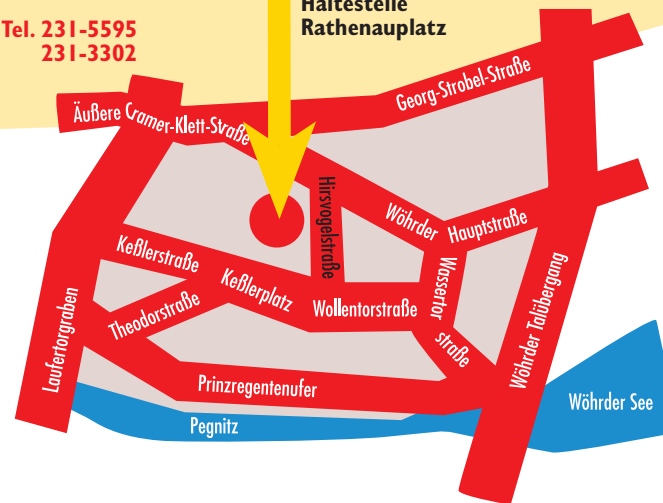

Wer kann leihen?

Mit dem Verleih des Äktschnbusses und der anderen Spielangebote wollen wir Mütter, Väter, Initiativen, Vereine und Gruppen, die nicht kommerziell arbeiten, unterstützen.

Unsere Angebote sollen die Spielaktionen oder Spielnachmittage erleichtern und bereichern. Für kleine Spielaktionen können Spielekisten und zusätzliche Spielgeräte entliehen werden. Wir stellen Spielgeräte zur Verfügung, mit denen sich Kinder aller Altersgruppen gerne beschäftigen.

Wohin?

Innerhalb des Stadtgebietes von Nürnberg.

Wann?

Täglich nach Absprache.

Wie lange?

Nach Absprache.

Besatzung?

Sie selbst und Ihre Initiative fahren den Äktschnbus (Führerschein Klasse 3) oder holen die Angebote ab.

Kosten?

Siehe Angebote.

Vertrag?

Für den Verleih des Äktschnbusses und Spielmaterial wird ein Vertrag abgeschlossen.

Versicherung?

Versicherungsschutz besteht für den Transport des Fahrzeuges und dessen Inventar. Genauere Informationen sind dem Vertragsformular zu entnehmen.

Unser Stützpunkt!

Wir informieren und beraten Sie gerne:

Spielehaus Rädla Barnen

Hirsvogelstraße 9-13
90489 Nürnberg

Mo. und Fr. 9.30-13.00 Uhr,

Tel. 231-5595
231-3302

**U-Bahn
Rathenauplatz,
Wöhrder Wiese**

**Bus Linie 36
Haltestelle Wöhrd**

**Straßenbahn
Linie 8, 9
Haltestelle
Rathenauplatz**

Herausgeber:
Stadt Nürnberg / Jugendamt • Abteilung Kinder- und Jugendarbeit
Gestaltung: Herbert Kulzer (Stadtgrafik Nürnberg)
Druck: WERKSTATT für Behinderte der Stadt Nürnberg gGmbH, Druckerei • 1000 / Februar 2006

Der Äktschnbus

mobiler
Spielspaß
für
Jedermann

Nürnberg